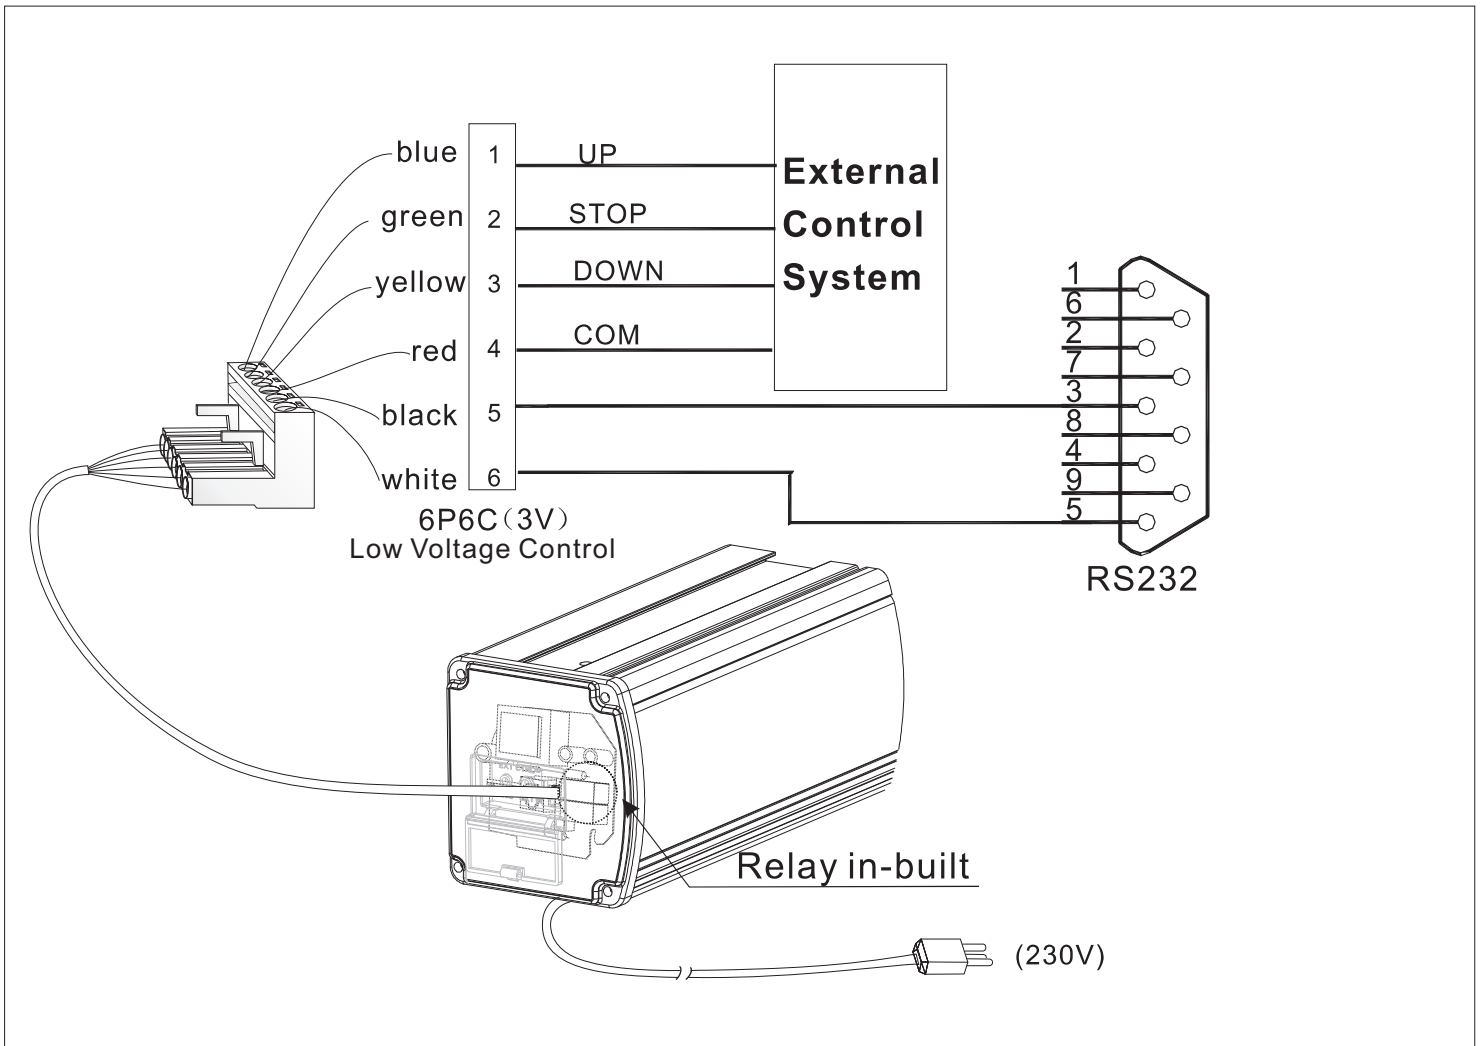

CENTRAL CONTROL INSTRUCTION

Wiring Map

Central Control Protocol & Control Code

DATABITS : 8 Digits
INITIAL DIGITS: Digit 1
STOP DIGITS : Digit 1
BAUD RATE : 2400

UP : 0xFF 0xEE 0xEE 0xEE 0Xdd
STOP : 0xFF 0xEE 0xEE 0xEE 0Xcc
DOWN : 0xFF 0xEE 0xEE 0xEE 0Xee
MICRO-UP : 0xFF 0xEE 0xEE 0xEE 0xC9
MICRO-DOWN : 0xFF 0xEE 0xEE 0xEE 0xE9